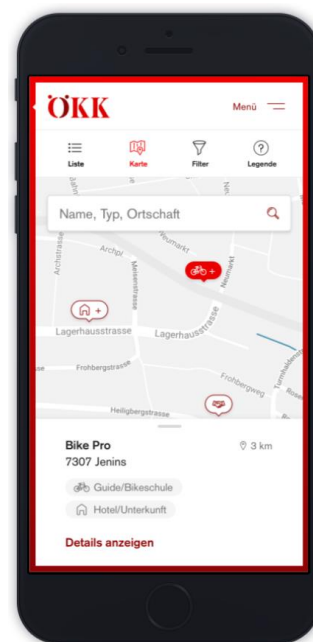

Anleitung für die Registrierung im ÖKK BikeFinder

Der ÖKK BikeFinder soll allen Bike-Begeisterten – vom Einsteiger bis zum Pro – ein Kompass sein, um einfach und schnell die wichtigsten Adressen, Angebote und Dienstleistungen zu finden.

Vom Swiss Cycling Guide, über den Veloshop, das Bike-Hotel, den Pumptrack oder Bikepark bis hin zu Veloclubs, Interessensvertretungen und Radsport-Veranstaltungen soll alles auf der Schweizer Karte angezeigt werden.

Dank einer Filterfunktion, Textsuche und «Im-Umkreis-Anzeige» finden Interessierte schnell, was sie suchen – ob in der Desktopanwendung oder auf dem Smartphone.

Registriere dein Angebot jetzt unter www.oekk.ch/bikefinder-registrierung.