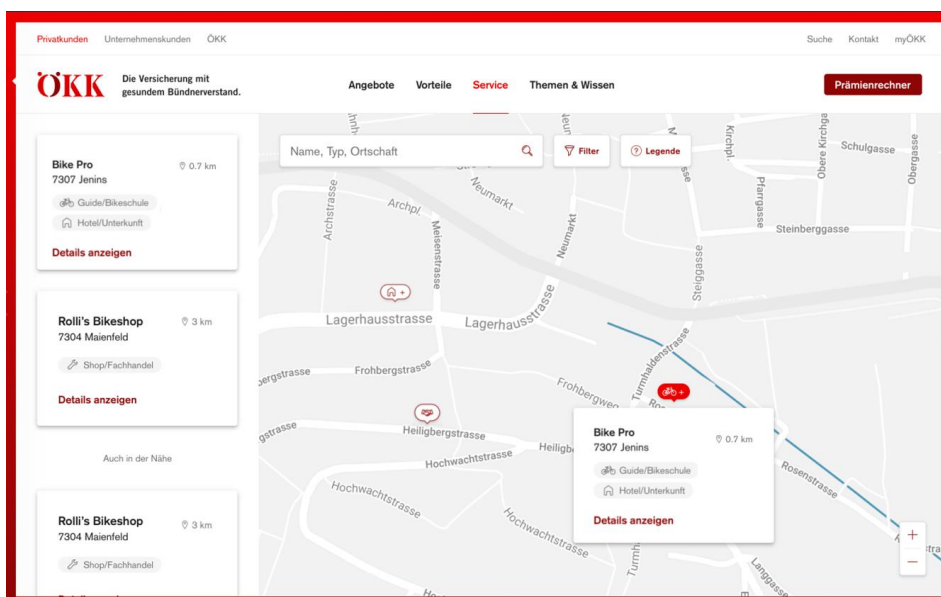

Anleitung für die Registrierung im ÖKK BikeFinder

Der ÖKK BikeFinder soll allen Bike-Begeisterten – vom Einsteiger bis zum Pro – ein Kompass sein, um einfach und schnell die wichtigsten Adressen, Angebote und Dienstleistungen zu finden.

Vom Swiss Cycling Guide, über den Veloshop, das Bike-Hotel, den Pumptrack oder Bikepark bis hin zu Veloclubs, Interessensvertretungen und Radsport-Veranstaltungen soll alles auf der Schweizer Karte angezeigt werden.

Dank einer Filterfunktion, Textsuche und «Im-Umkreis-Anzeige» finden Interessierte schnell, was sie suchen – ob in der Desktopanwendung oder auf dem Smartphone.

Registriere dein Angebot jetzt unter www.oekk.ch/bikefinder-registrierung.

ÖKK BikeFinder – ein umfassender Kompass

Wichtige Informationen zur Registrierung

Die **Angaben zur Kontaktperson** sind notwendig, zum Beispiel wenn es Rückfragen zum Angebot oder der Beschreibung gibt. Die direkte Telefonnummer oder Mailadresse wird aber nicht veröffentlicht. Nur diejenigen Daten, die bei den **Angaben für den ÖKK BikeFinder** angegeben werden, werden im Web publiziert.

Es wird unter den folgenden **Kategorien** unterschieden:

- Guide / Bikeschule**
- Veloshop / Fachhandel
- Hotel / Unterkunft
- Sportanlage / Bike-Destination
- Community
- Event / Veranstaltung

** Diese Kategorie kann nur von offiziellen Swiss Cycling Guides mit Aktiv-Status (Angabe der Swiss Cycling Mitgliedernummer) oder einem ausgewiesenen Swiss Cycling Guide Partnerbetrieb gewählt werden.